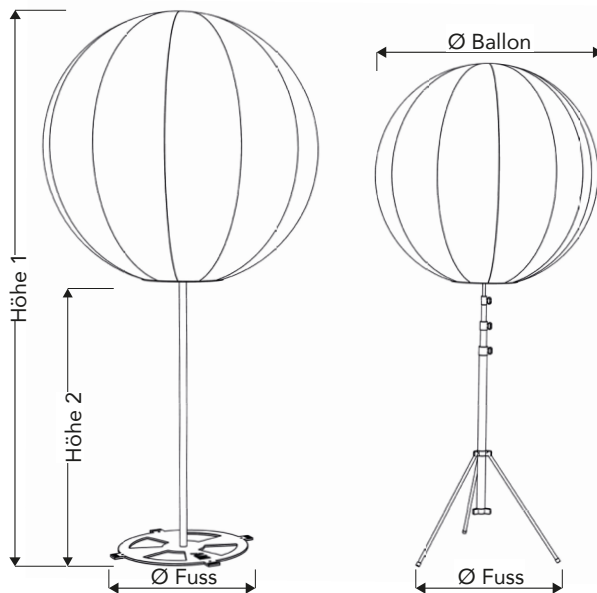

# Ballon Flash

Lieferumfang:

Pneumatischer Ballon,  
bedruckter Stoff, Mast  
Handpumpe, Fuss.

	Mit Rundem Fuss	Mit Rundem Fuss	Mit Tripod Fuss	Mit Tripod Fuss
Ø Ballon	130cm	160cm	130cm	160cm
Ø Fuss	80cm	80cm	80cm	80cm
Höhe 1	161/246/360cm	191/276/390cm	191-360cm	221-390cm
Höhe 2	31/116/230cm	31/116/230cm	60-230cm	60-230cm
Gewicht	30Kg	31.5Kg	8Kg	9.5Kg
Preis	<b>1985.00</b>	<b>2140.00</b>	<b>1900.00</b>	<b>1990.00</b>
Preis	Ersatzbezug Ø 130cm = <b>465.00</b>		Ersatzbezug Ø 160cm = <b>595.00</b>	