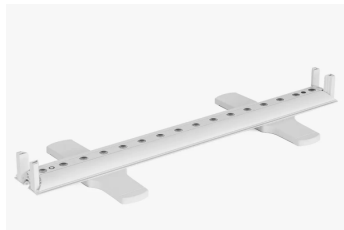

Mit integrierter LED-Beleuchtung
Beidseitig bedruckt
Schneller Aufbau
Rahmentiefe 12cm

Alle Preise verstehen sich in CHF netto, zzgl. Versand- oder Lieferkosten.

LED-Textilspanrahmen QUICK mit Batterie

Freistehender Textilspanrahmen inkl. Druck, Aluminium-Rahmen