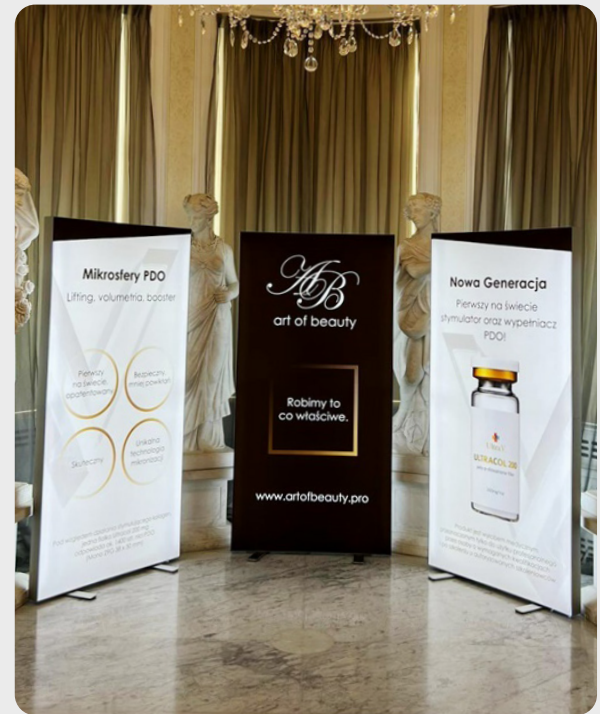

Preisliste

Freistehende und wandmontierte
Textilspannrahmen

smartYes

- + Praktische Werbewände
- + In verschiedenen Größen erhältlich
- + Mit LED-Innenbeleuchtung lieferbar
- + Einfacher und schneller Auf- und Abbau
- + Individuell bedruckbarer und austauschbarer Stoffbezug