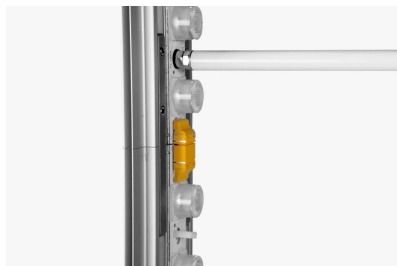

LED-Textilspanrahmen QUICK mit Batterie

Freistehender Textilspanrahmen inkl. Druck, Aluminium-Rahmen

Grösse	Preis	Akkulaufzeit
100 x 200 cm	1200.00	ca. 13 Stunden

Mit integrierter LED-Beleuchtung
Beidseitig bedruckt
Schneller Aufbau ohne Werkzeug
Rahmentiefe 8cm
Batteriebetrieb

Alle Preise verstehen sich in CHF netto, zzgl. Versand- oder Lieferkosten.